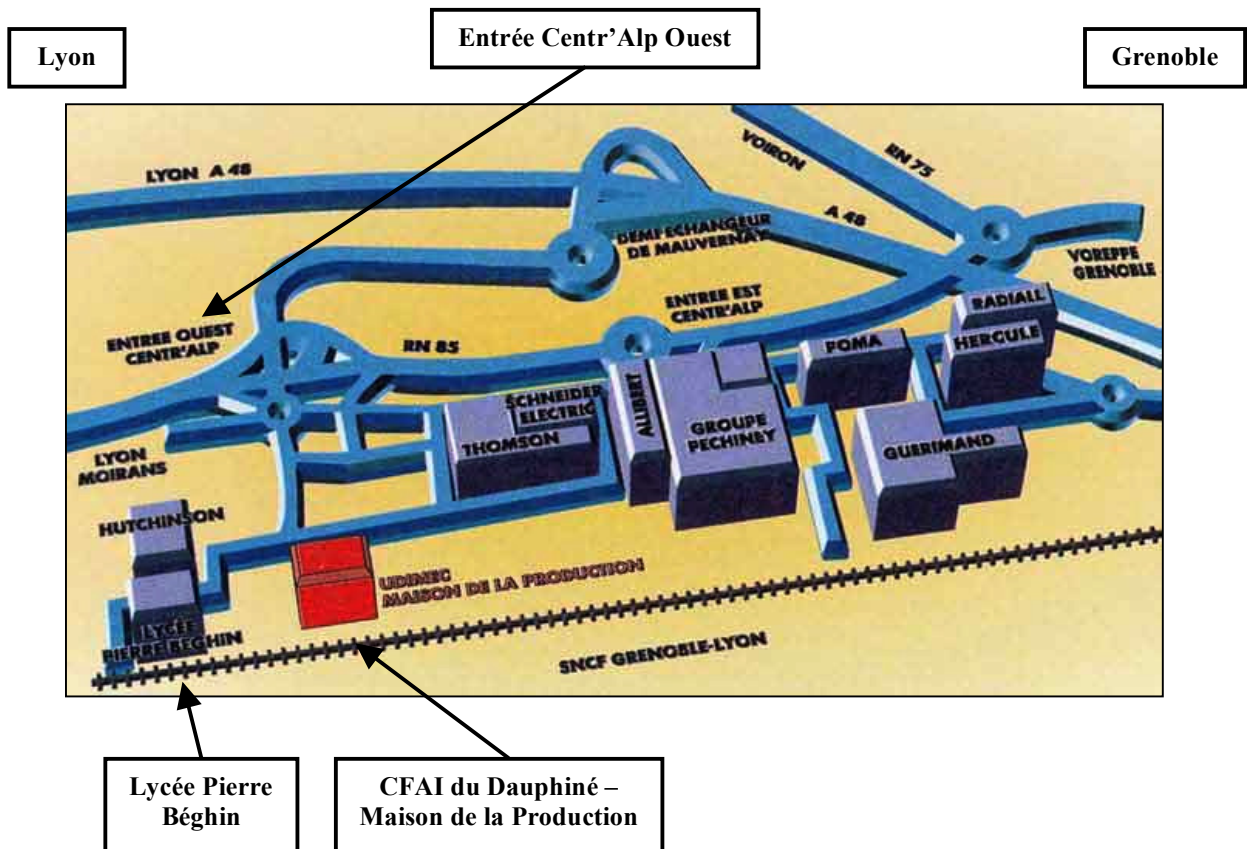

CFAI du Dauphiné **MAISON DE LA PRODUCTION**

Centr'Alp
83 rue de Chatagnon BP 120
38430 MOIRANS
Tel : 04/76/35/33/55

En provenance de :

- Grenoble** ➤ A48, sortie Moirans, entrée Ouest Centr'Alp, suivre Lycée Pierre Béghin
- Lyon** ➤ A48, sortie Voreppe, RN 85, entrée Ouest Centr'Alp, suivre Lycée Pierre Béghin
- Valence** ➤ A49 puis bifurcation vers A48 direction Genève puis sortie Moirans, entrée Ouest Centr'Alp, suivre Lycée Pierre Béghin