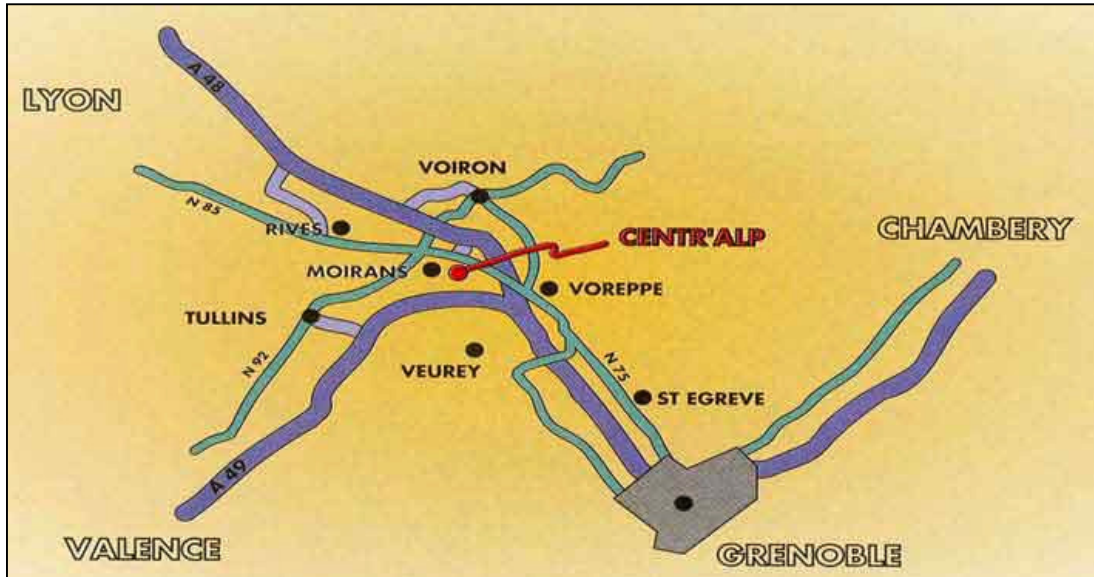

CFAI du Dauphiné **MAISON DE LA PRODUCTION**

Centr'Alp
83 rue de Chatagnon BP 120
38430 MOIRANS
Tel : 04/76/35/33/55

En provenance de :

- Grenoble** ➤ A48, sortie Moirans, entrée Ouest Centr'Alp, suivre Lycée Pierre Béghin
- Lyon** ➤ A48, sortie Voreppe, RN 85, entrée Ouest Centr'Alp, suivre Lycée Pierre Béghin
- Valence** ➤ A49 puis bifurcation vers A48 direction Genève puis sortie Moirans, entrée Ouest Centr'Alp, suivre Lycée Pierre Béghin