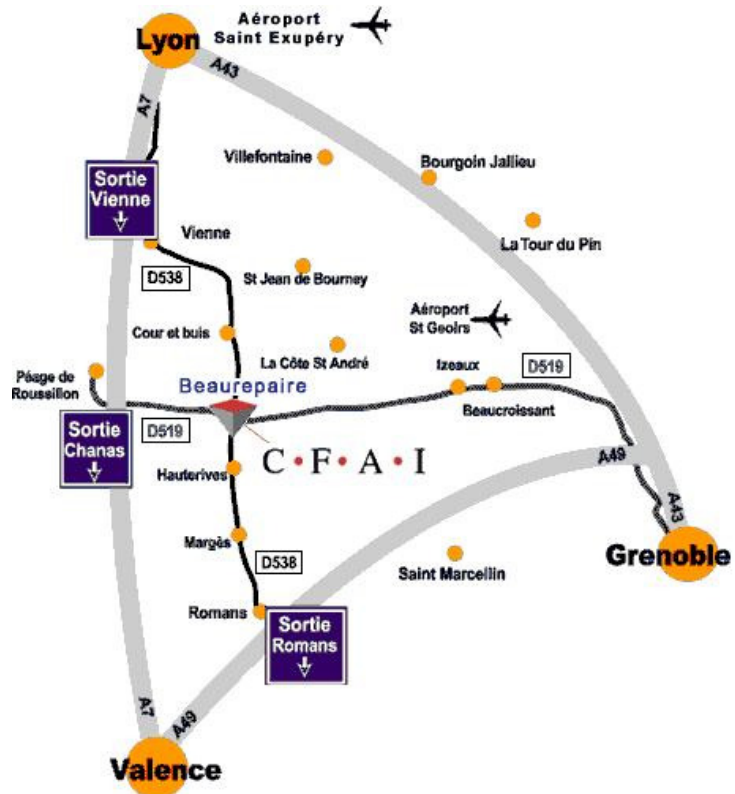

ACCES AU CFAI DU DAUPHINE – SITE DE BEAUREPAIRE

DEPUIS LYON :
A7 sortie VIENNE

DEPUIS VALENCE :
A7 sortie CHANAS

CFAI DU DAUPHINE
Place E. DOLET - 38270 BEAUREPAIRE
☎ 04-74-79-07-90

Direction ROMANS